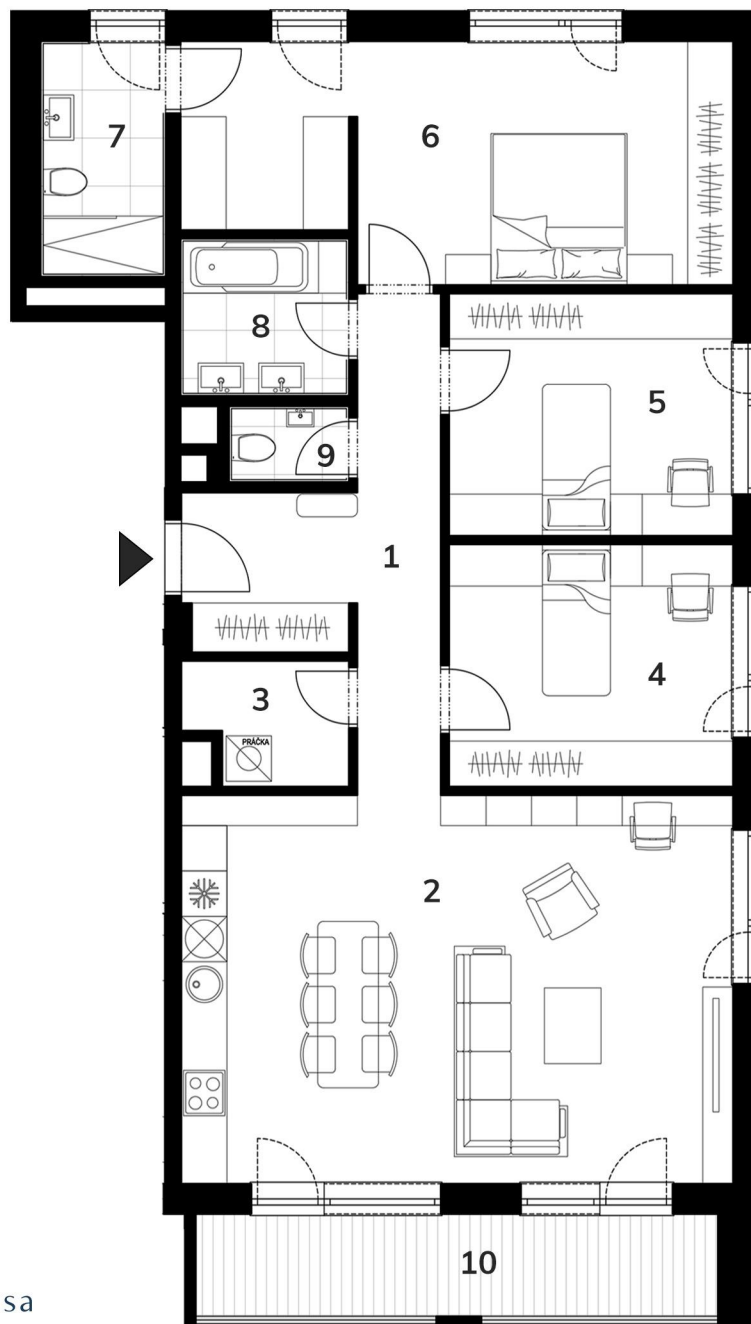

Byty Vrbina

BYT H3 POČET IZIEB 4 POSCHODIE 3

1	CHODBA	11,78 m ²
2	OBÝVACIA IZBA S KUCHYŇOU	37,07 m ²
3	KOMORA	3,2 m ²
4	DETSKÁ IZBA	11,9 m ²
5	DETSKÁ IZBA	11,8 m ²
6	SPÁLŇA	20,94 m ²
7	KÚPEĽŇA	4,92 m ²
8	KÚPEĽŇA	4,25 m ²
9	WC	1,7 m ²

CELKOVÁ PLOCHA 107,56 m²

10 BALKÓN 9,7 m²

UMIESTNENIE V BUDOVE

Upozornenie: Plochy jednotlivých miestností sú orientačné. Vyobrazené zariadenie v pôdorysoch bytov (nábytok, kuch. linka, el. spotrebiče atď.) nie sú súčasťou dodávky. Rozsah dodávky je špecifikovaný v štandarde. Investor si vyhrazuje právo na drobné úpravy.