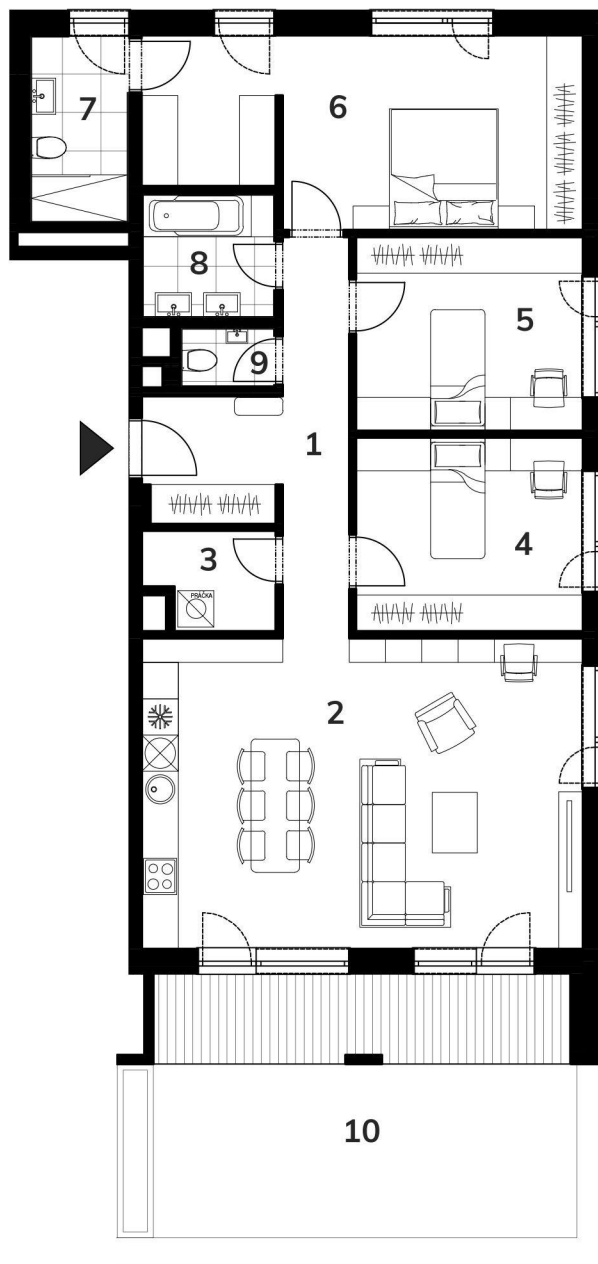

Byty Vrbina

BYT H1 POČET IZIEB 4 POSCHODIE 1

1	CHODBA	11,82 m ²
2	OBÝVACIA IZBA S KUCHYŇOU	37,2 m ²
3	KOMORA	3,18 m ²
4	DETSKÁ IZBA	11,88 m ²
5	DETSKÁ IZBA	11,87 m ²
6	SPÁLŇA	20,95 m ²
7	KÚPEĽŇA	4,92 m ²
8	KÚPEĽŇA	4,35 m ²
9	WC	1,71 m ²

CELKOVÁ PLOCHA 107,76 m²

10	TERASA DLAŽBA	9,69 m ²
11	TERASA ŠTRK	20,81 m ²

UMIESTNENIE V BUDOVE

Upozornenie: Plochy jednotlivých miestností sú orientačné. Vyobrazené zariadenie v pôdorysoch bytov (nábytok, kuch. linka, el. spotrebiče atď.) nie sú súčasťou dodávky. Rozsah dodávky je špecifikovaný v štandarde. Investor si vyhrazuje právo na drobné úpravy.