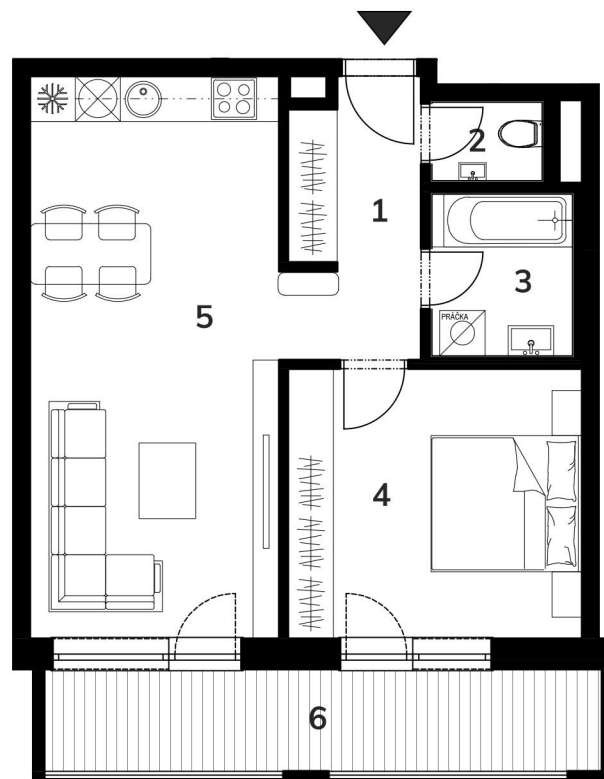

Byty Vrbina

BYT G5 POČET IZIEB 2 POSCHODIE 5

1	CHODBA	6,21 m ²
2	WC	1,53 m ²
3	KÚPEĽŇA	4,27 m ²
4	SPÁĽŇA	12,98 m ²
5	OBÝVACIA IZBA S KUCHYŇOU	24,3 m ²

CELKOVÁ PLOCHA 49,29 m²

6	BALKÓN	10,38 m ²
---	--------	----------------------

UMIESTNENIE V BUDOVE

Upozornenie: Plochy jednotlivých miestností sú orientačné. Vyobrazené zariadenie v pôdorysoch bytov (nábytok, kuch. linka, el. spotrebiče atď.) nie sú súčasťou dodávky. Rozsah dodávky je špecifikovaný v štandarde. Investor si vyhradzuje právo na drobné úpravy.