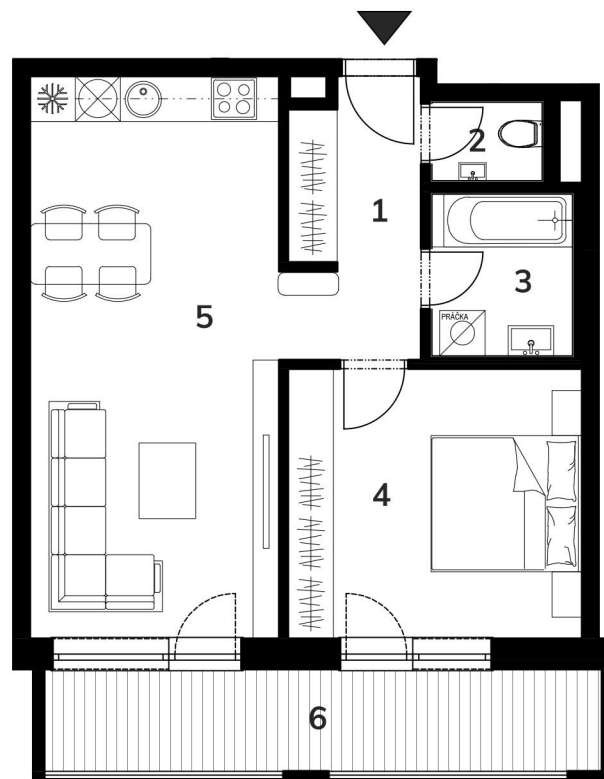

Byty Vrbina

BYT G3

POČET IZIEB 2

POSCHODIE 3

1	CHODBA	6,19 m ²
2	WC	1,51 m ²
3	KÚPEĽŇA	4,25 m ²
4	SPÁĽŇA	12,95 m ²
5	OBÝVACIA IZBA S KUCHYŇOU	24,29 m ²

CELKOVÁ PLOCHA 49,19 m²

6	BALKÓN	10,3 m ²
---	--------	---------------------

UMIESTNENIE V BUDOVE

Upozornenie: Plochy jednotlivých miestností sú orientačné. Vyobrazené zariadenie v pôdorysoch bytov (nábytok, kuch. linka, el. spotrebiče atď.) nie sú súčasťou dodávky. Rozsah dodávky je špecifikovaný v štandarde. Investor si vyhradzuje právo na drobné úpravy.