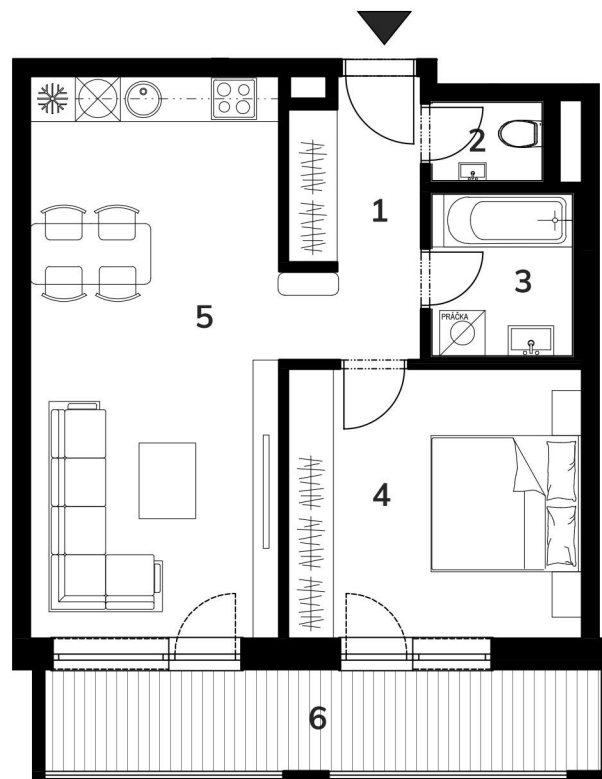

## BYT G2 POČET IZIEB 2 POSCHODIE 2

|   |                          |                      |
|---|--------------------------|----------------------|
| 1 | CHODBA                   | 6,2 m <sup>2</sup>   |
| 2 | WC                       | 1,58 m <sup>2</sup>  |
| 3 | KÚPEĽŇA                  | 4,19 m <sup>2</sup>  |
| 4 | SPÁLŇA                   | 13,8 m <sup>2</sup>  |
| 5 | OBÝVACIA IZBA S KUCHYŇOU | 24,26 m <sup>2</sup> |

**CELKOVÁ PLOCHA 50,03 m<sup>2</sup>**

|   |        |                      |
|---|--------|----------------------|
| 6 | BALKÓN | 10,32 m <sup>2</sup> |
|---|--------|----------------------|