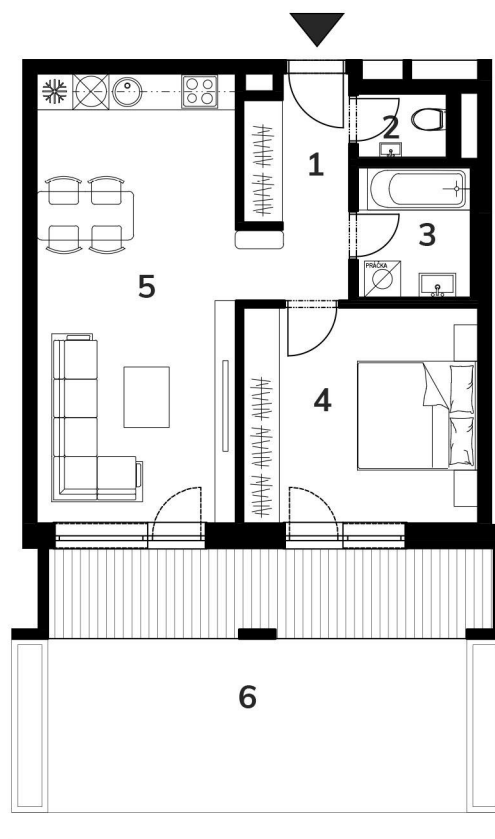

Byty Vrbina

BYT **G1** POČET IZIEB 2 POSCHODIE 1

1	CHODBA	6,18 m ²
2	WC	1,59 m ²
3	KÚPEĽŇA	4,25 m ²
4	SPÁĽŇA	12,93 m ²
5	OBÝVACIA IZBA S KUCHYŇOU	24,24 m ²

CELKOVÁ PLOCHA 49,19 m²

6	TERASA DLAŽBA	11,03 m ²
7	TERASA ŠTRK	20,47 m ²

UMIESTNENIE V BUDOVE

Upozornenie: Plochy jednotlivých miestností sú orientačné. Vyobrazené zariadenie v pôdorysoch bytov (nábytok, kuch. linka, el. spotrebiče atď.) nie sú súčasťou dodávky. Rozsah dodávky je špecifikovaný v štandarde. Investor si vyhrazuje právo na drobné úpravy.