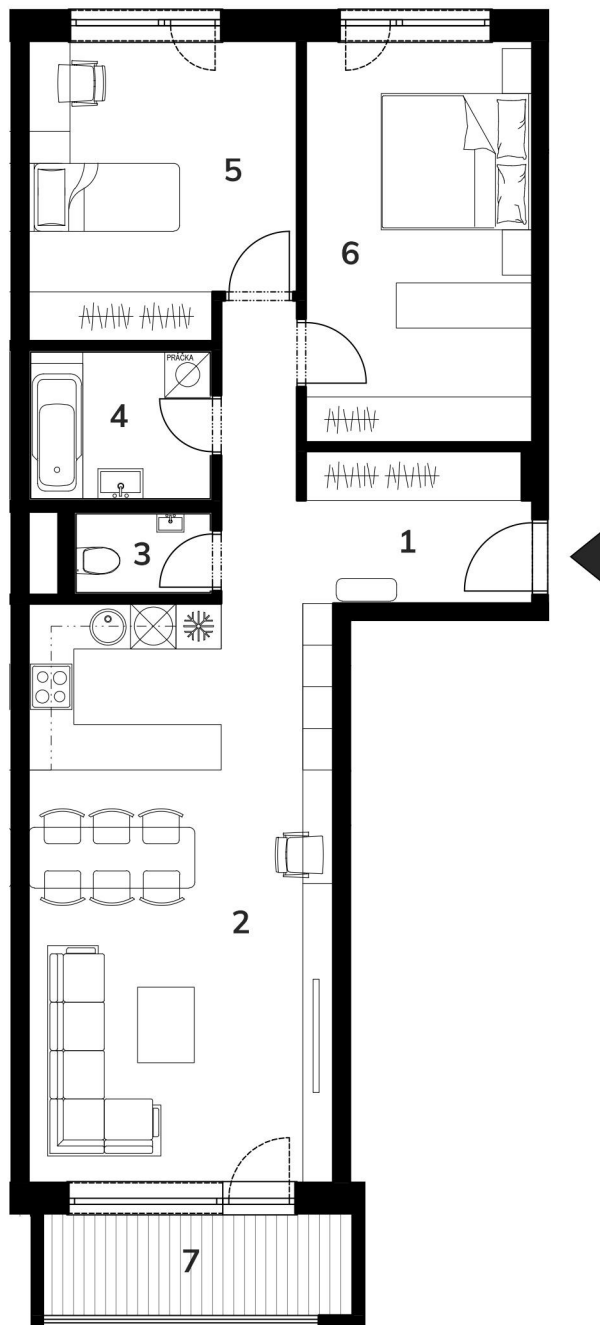

## BYT F4 POČET IZIEB 3 POSCHODIE 4

1	CHODBA	9,93 m <sup>2</sup>
2	OBÝVACIA IZBA S KUCHYŇOU	30,49 m <sup>2</sup>
3	WC	1,89 m <sup>2</sup>
4	KÚPEĽŇA	4,63 m <sup>2</sup>
5	DETSKÁ IZBA	13,19 m <sup>2</sup>
6	SPÁLŇA	15,76 m <sup>2</sup>

**CELKOVÁ PLOCHA** 75,89 m<sup>2</sup>

7	BALKÓN	5,77 m <sup>2</sup>
---	--------	---------------------