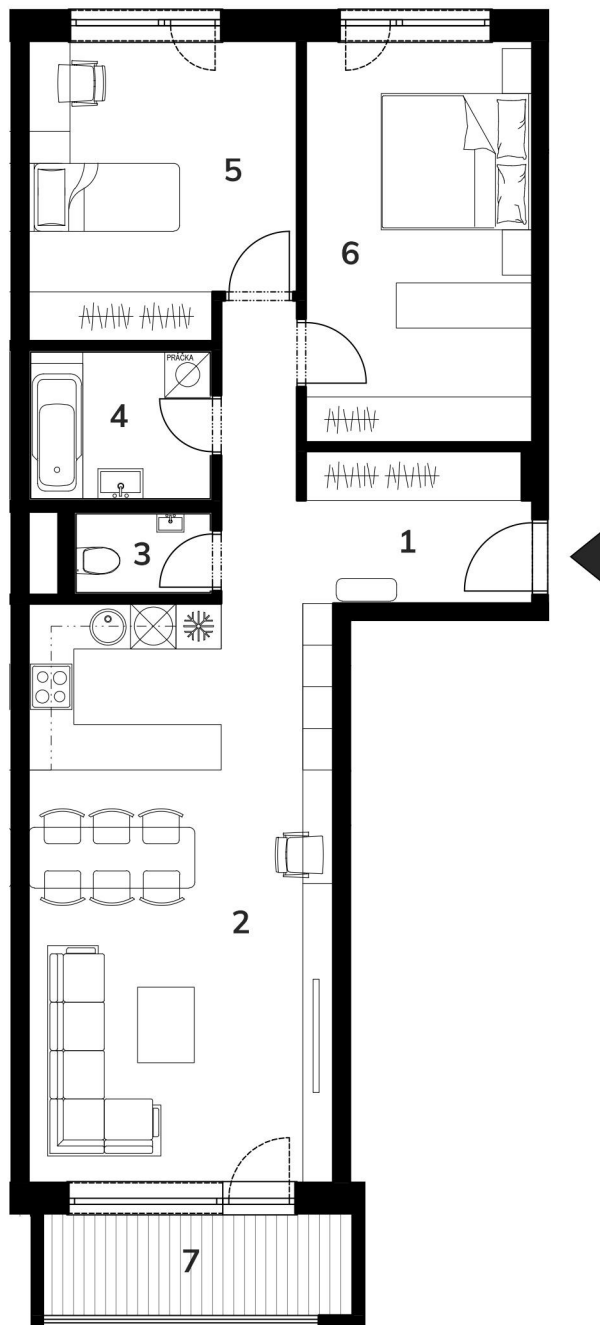

Byty Vrbina

BYT F3

POČET IZIEB 3

POSCHODIE 3

| | | |
|---|--------------------------|----------------------|
| 1 | CHODBA | 9,98 m ² |
| 2 | OBÝVACIA IZBA S KUCHYŇOU | 30,52 m ² |
| 3 | WC | 1,91 m ² |
| 4 | KÚPEĽŇA | 4,68 m ² |
| 5 | DETSKÁ IZBA | 13,29 m ² |
| 6 | SPÁĽŇA | 15,7 m ² |

CELKOVÁ PLOCHA 76,08 m²

| | | |
|---|--------|--------------------|
| 7 | BALKÓN | 5,8 m ² |
|---|--------|--------------------|

UMIESTNENIE V BUDOVE

Upozornenie: Plochy jednotlivých miestností sú orientačné. Vyobrazené zariadenie v pôdorysoch bytov (nábytok, kuch. linka, el. spotrebiče atď.) nie sú súčasťou dodávky. Rozsah dodávky je špecifikovaný v štandarde. Investor si vyhrazuje právo na drobné úpravy.