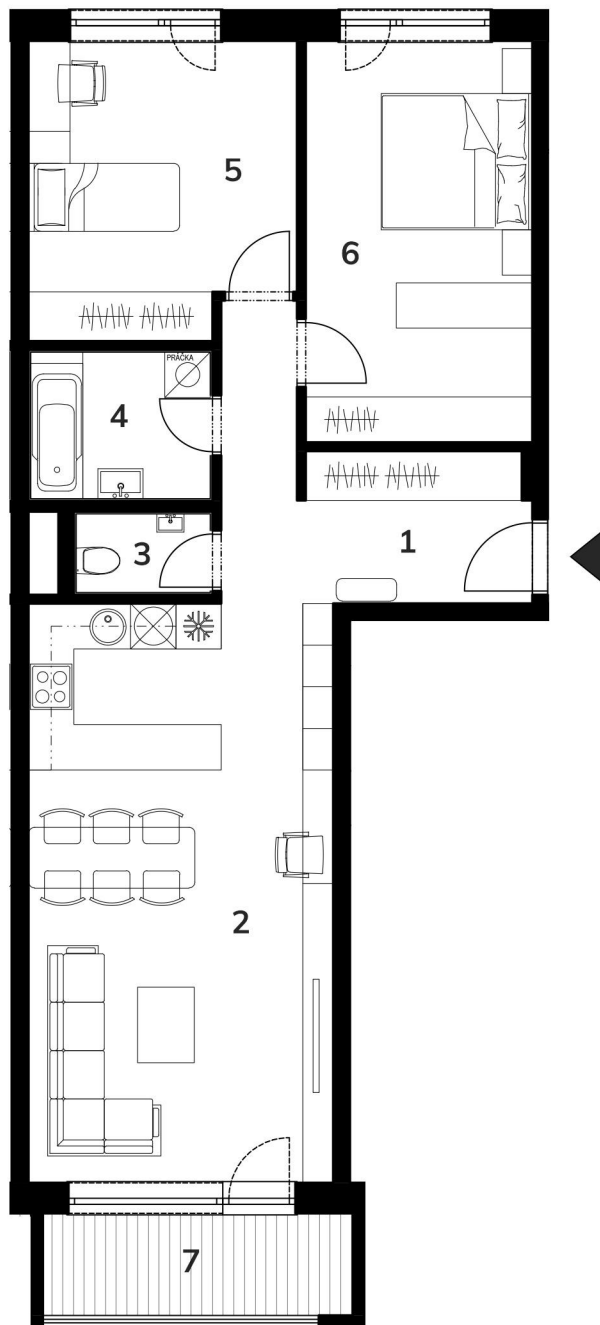

Byty Vrbina

BYT F2 POČET IZIEB 3 POSCHODIE 2

1	CHODBA	9,9 m ²
2	OBÝVACIA IZBA S KUCHYŇOU	30,31 m ²
3	WC	1,88 m ²
4	KÚPEĽŇA	4,71 m ²
5	DETSKÁ IZBA	13,21 m ²
6	SPÁĽŇA	15,7 m ²

CELKOVÁ PLOCHA 75,71 m²

7	BALKÓN	5,8 m ²
---	--------	--------------------

UMIESTNENIE V BUDOVE

Upozornenie: Plochy jednotlivých miestností sú orientačné. Vyobrazené zariadenie v pôdorysoch bytov (nábytok, kuch. linka, el. spotrebiče atď.) nie sú súčasťou dodávky. Rozsah dodávky je špecifikovaný v štandarde. Investor si vyhrazuje právo na drobné úpravy.