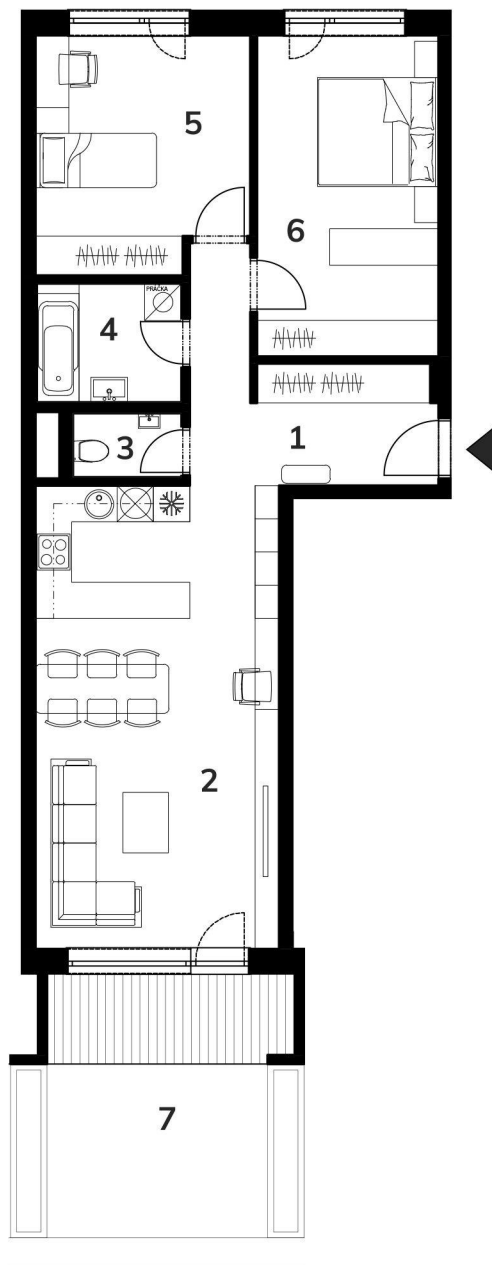

## BYT **F1** POČET IZIEB 3 POSCHODIE 1

1	CHODBA	9,97 m <sup>2</sup>
2	OBÝVACIA IZBA S KUCHYŇOU	30,52 m <sup>2</sup>
3	WC	1,92 m <sup>2</sup>
4	KÚPEĽŇA	4,68 m <sup>2</sup>
5	DETSKÁ IZBA	13,27 m <sup>2</sup>
6	SPÁĽŇA	15,78 m <sup>2</sup>

**CELKOVÁ PLOCHA 76,14 m<sup>2</sup>**

7	TERASA DLAŽBA	5,94 m <sup>2</sup>
8	TERASA ŠTRK	10,79 m <sup>2</sup>