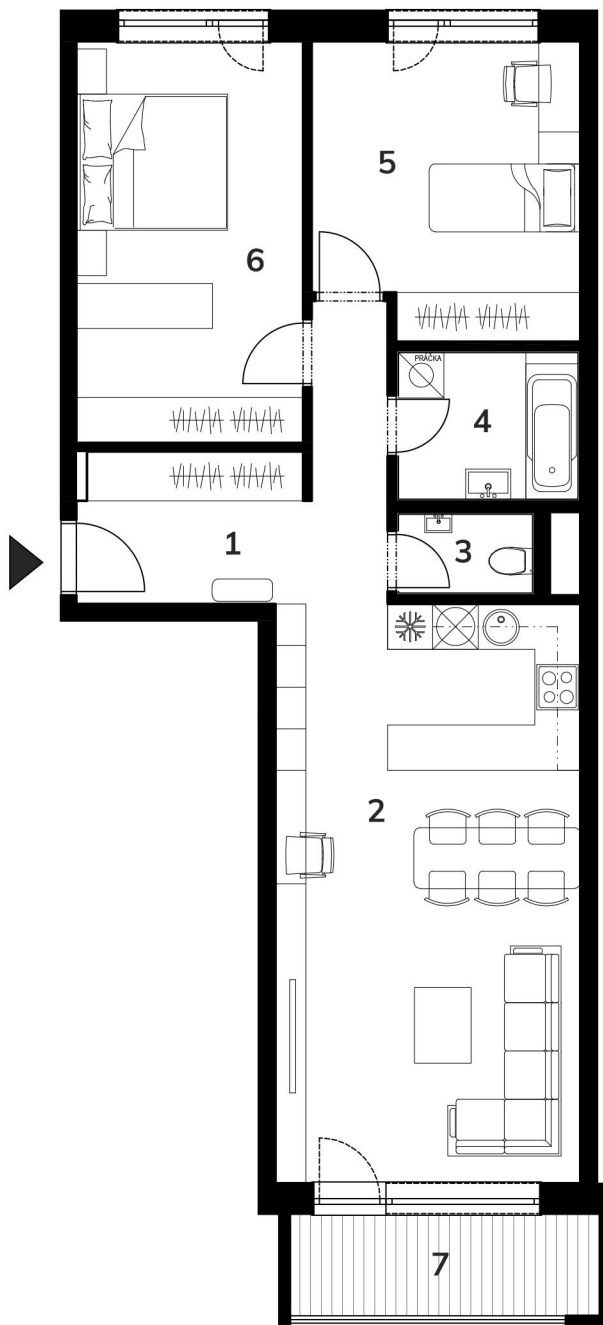

Byty Vrbina

BYT E5 POČET IZIEB 3 POSCHODIE 5

1	CHODBA	9,9 m ²
2	OBÝVACIA IZBA S KUCHYŇOU	30,52 m ²
3	WC	1,93 m ²
4	KÚPEĽŇA	4,67 m ²
5	DETSKÁ IZBA	13,26 m ²
6	SPÁĽŇA	15,75 m ²

CELKOVÁ PLOCHA 76,03 m²

7	BALKÓN	5,8 m ²
---	--------	--------------------

UMIESTNENIE V BUDOVE

Upozornenie: Plochy jednotlivých miestností sú orientačné. Vyobrazené zariadenie v pôdorysoch bytov (nábytok, kuch. linka, el. spotrebiče atď.) nie sú súčasťou dodávky. Rozsah dodávky je špecifikovaný v štandarde. Investor si vyhradzuje právo na drobné úpravy.