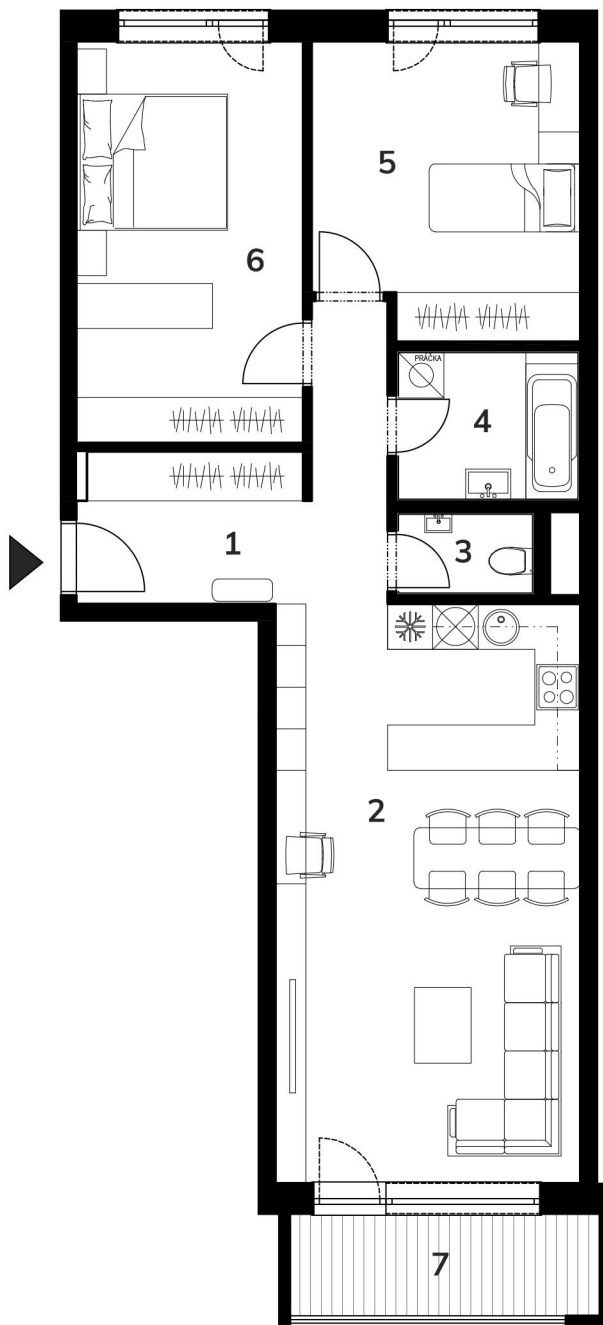

Byty Vrbina

BYT E3 POČET IZIEB 3 POSCHODIE 3

1	CHODBA	9,99 m ²
2	OBÝVACIA IZBA S KUCHYŇOU	30,55 m ²
3	WC	1,95 m ²
4	KÚPEĽŇA	4,6 m ²
5	DETSKÁ IZBA	13,22 m ²
6	SPÁĽŇA	15,72 m ²

CELKOVÁ PLOCHA **76,03 m²**

7	BALKÓN	5,78 m ²
---	--------	---------------------

UMIESTNENIE V BUDOVE

Upozornenie: Plochy jednotlivých miestností sú orientačné. Vyobrazené zariadenie v pôdorysoch bytov (nábytok, kuch. linka, el. spotrebiče atď.) nie sú súčasťou dodávky. Rozsah dodávky je špecifikovaný v štandarde. Investor si vyhrazuje právo na drobné úpravy.