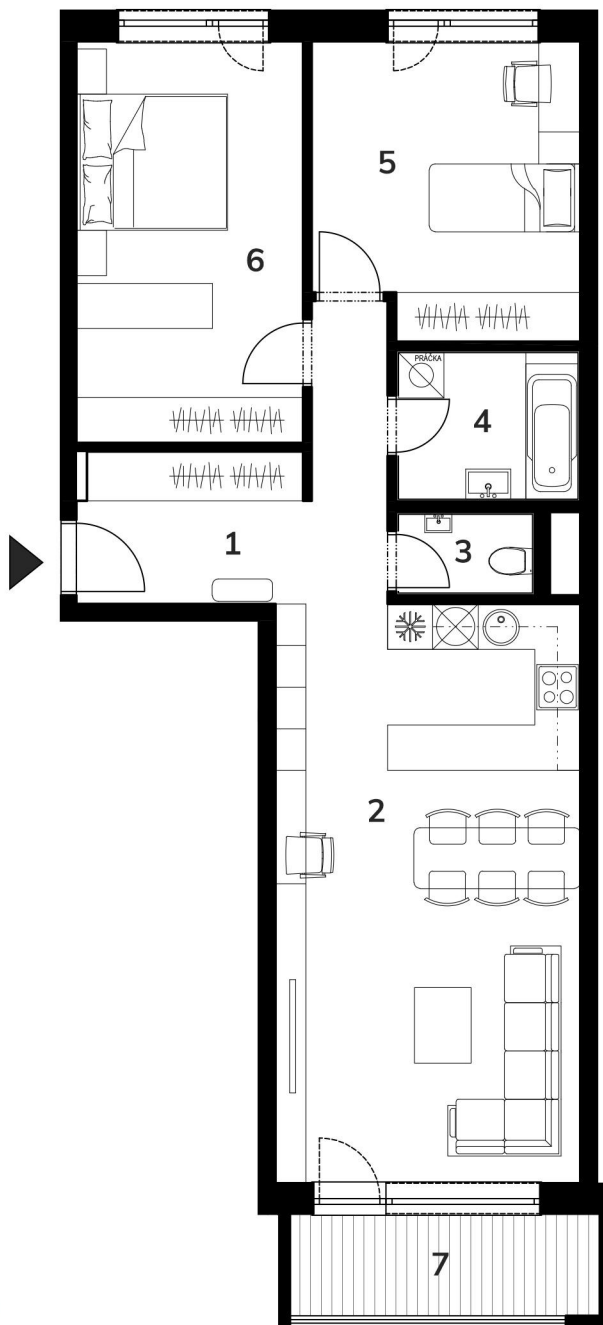

## BYT E2 POČET IZIEB 3 POSCHODIE 2

1	CHODBA	9,95 m <sup>2</sup>
2	OBÝVACIA IZBA S KUCHYŇOU	30,48 m <sup>2</sup>
3	WC	1,88 m <sup>2</sup>
4	KÚPEĽŇA	4,65 m <sup>2</sup>
5	DETSKÁ IZBA	13,12 m <sup>2</sup>
6	SPÁLŇA	15,75 m <sup>2</sup>

**CELKOVÁ PLOCHA** **75,83 m<sup>2</sup>**

7	BALKÓN	5,94 m <sup>2</sup>
---	--------	---------------------