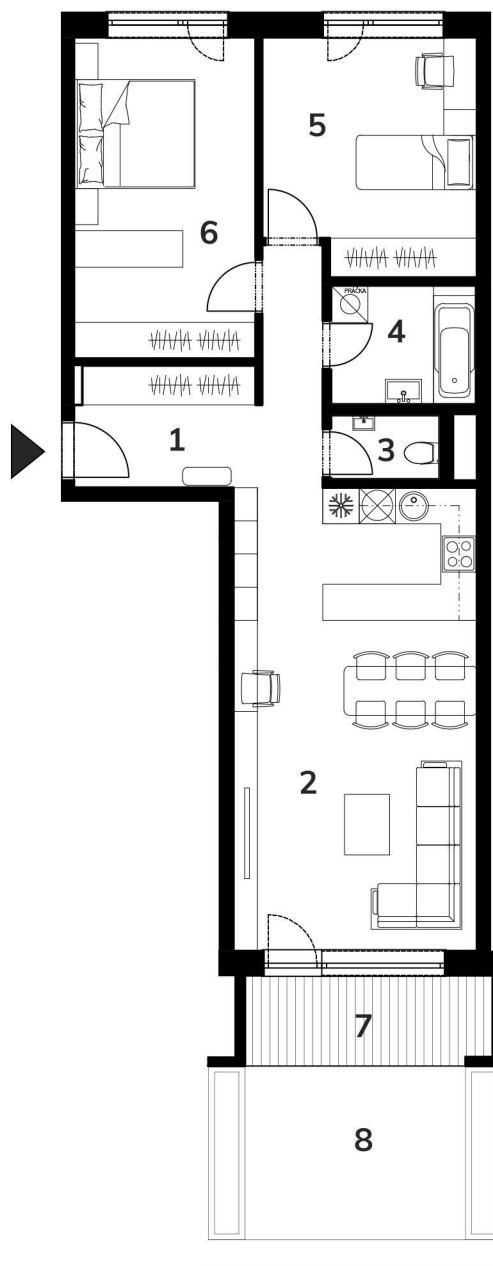

## BYT E1 POČET IZIEB 3 POSCHODIE 1

1	CHODBA	9,99 m <sup>2</sup>
2	OBÝVACIA IZBA S KUCHYŇOU	30,61 m <sup>2</sup>
3	WC	1,93 m <sup>2</sup>
4	KÚPEĽŇA	4,61 m <sup>2</sup>
5	DETSKÁ IZBA	13,28 m <sup>2</sup>
6	SPÁĽŇA	15,75 m <sup>2</sup>

**CELKOVÁ PLOCHA 76,17 m<sup>2</sup>**

7	TERASA DLAŽBA	5,82 m <sup>2</sup>
8	TERASA ŠTRK	10,8 m <sup>2</sup>