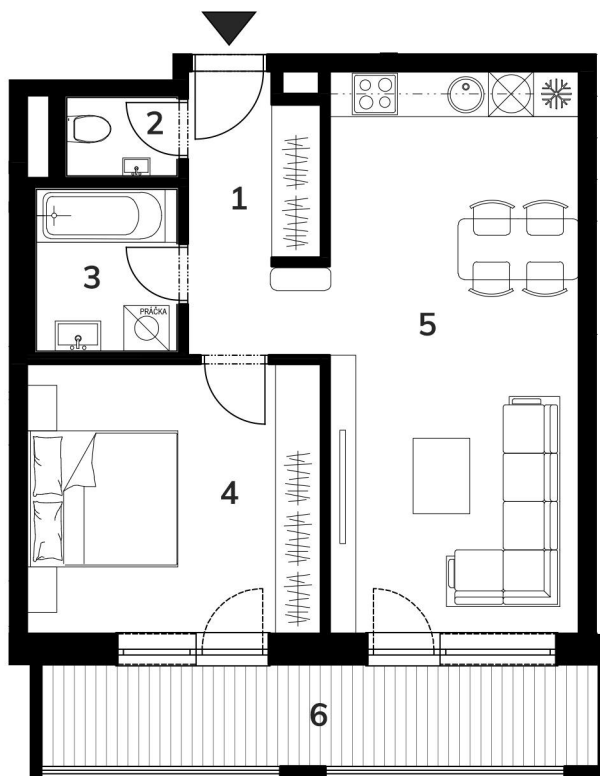

## BYT D4 POČET IZIEB 2 POSCHODIE 4

1	CHODBA	5,58 m <sup>2</sup>
2	WC	1,55 m <sup>2</sup>
3	KÚPEĽŇA	4,05 m <sup>2</sup>
4	SPÁĽŇA	13,66 m <sup>2</sup>
5	OBÝVACIA IZBA S KUCHYŇOU	24,21 m <sup>2</sup>

**CELKOVÁ PLOCHA 49,05 m<sup>2</sup>**

6	BALKÓN	10,45 m <sup>2</sup>
---	--------	----------------------