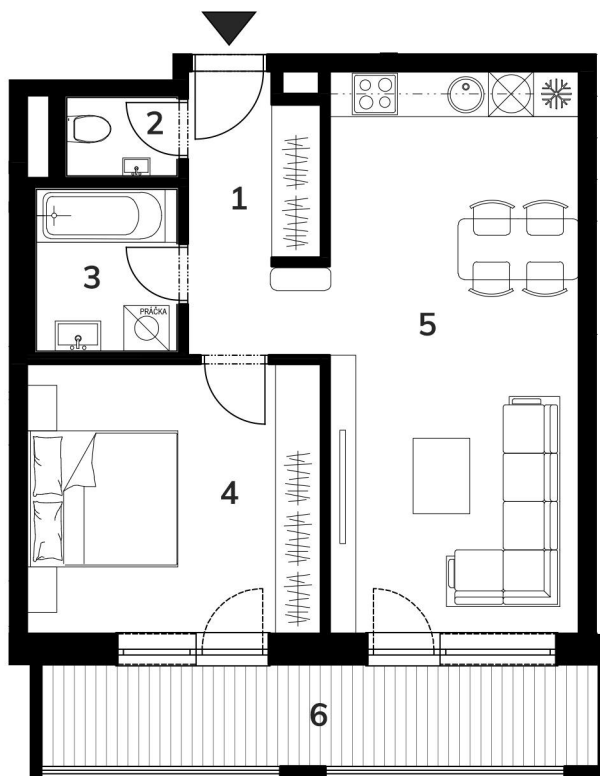

Byty Vrbina

BYT D3 POČET IZIEB 2 POSCHODIE 3

1	CHODBA	5,61 m ²
2	WC	1,53 m ²
3	KÚPEĽŇA	4,08 m ²
4	SPÁLŇA	13,6 m ²
5	OBÝVACIA IZBA S KUCHYŇOU	24,25 m ²

CELKOVÁ PLOCHA 49,07 m²

6	BALKÓN	10,4 m ²
---	--------	---------------------

UMIESTNENIE V BUDOVE

Upozornenie: Plochy jednotlivých miestností sú orientačné. Vyobrazené zariadenie v pôdorysoch bytov (nábytok, kuch. linka, el. spotrebiče atď.) nie sú súčasťou dodávky. Rozsah dodávky je špecifikovaný v štandarde. Investor si vyhrazuje právo na drobné úpravy.