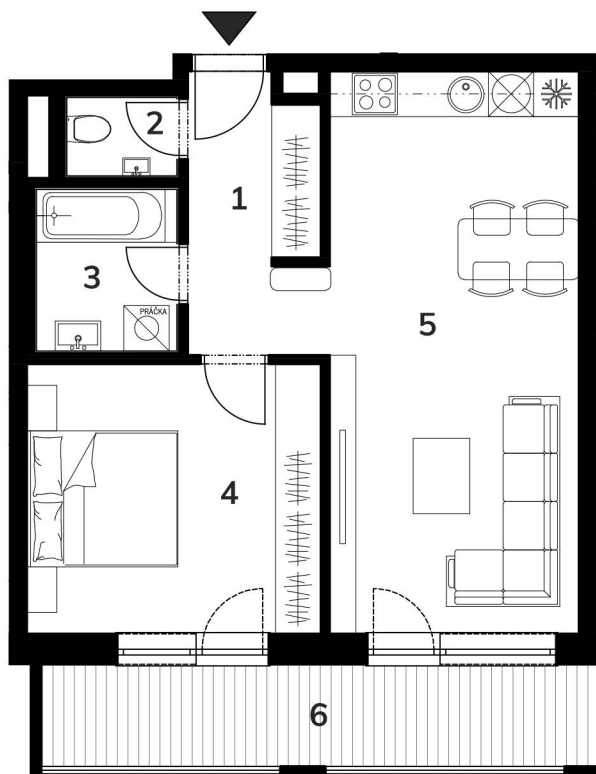

Byty Vrbina

BYT **D2** POČET IZIEB 2 POSCHODIE 2

1	CHODBA	6,1 m ²
2	WC	1,59 m ²
3	KÚPEĽŇA	4,07 m ²
4	SPÁĽŇA	13,57 m ²
5	OBÝVACIA IZBA S KUCHYŇOU	24,26 m ²

CELKOVÁ PLOCHA **49,59 m²**

6	BALKÓN	10,54 m ²
---	--------	----------------------

UMIESTNENIE V BUDOVE

Upozornenie: Plochy jednotlivých miestností sú orientačné. Vyobrazené zariadenie v pôdorysoch bytov (nábytok, kuch. linka, el. spotrebiče atď.) nie sú súčasťou dodávky. Rozsah dodávky je špecifikovaný v štandarde. Investor si vyhradzuje právo na drobné úpravy.