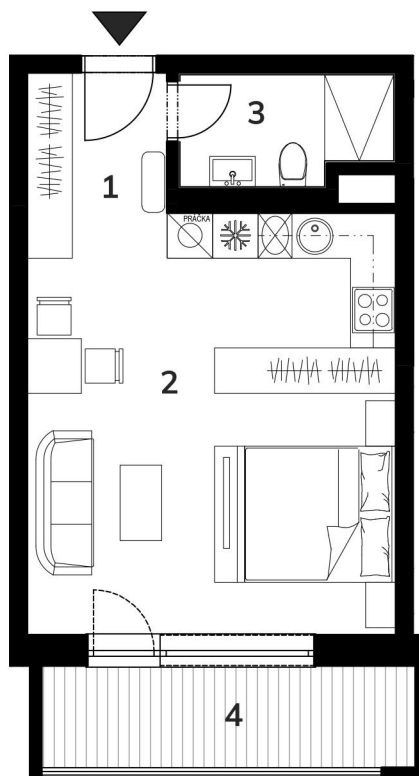

## BYT C4

POČET IZIEB 1  
POSCHODIE 4

1	CHODBA	3,39 m <sup>2</sup>
2	OBÝVACIA IZBA S KUCHYŇOU	27,05 m <sup>2</sup>
3	KÚPEĽŇA	4,01 m <sup>2</sup>

**CELKOVÁ PLOCHA** **34,45 m<sup>2</sup>**

4	BALKÓN	6,98 m <sup>2</sup>
---	--------	---------------------

### UMIESTNENIE V BUDOVE

Upozornenie: Plochy jednotlivých miestností sú orientačné. Vyobrazené zariadenie v pôdorysoch bytov (nábytok, kuch. linka, el. spotrebiče atď.) nie sú súčasťou dodávky. Rozsah dodávky je špecifikovaný v štandarde. Investor si vyhrazuje právo na drobné úpravy.