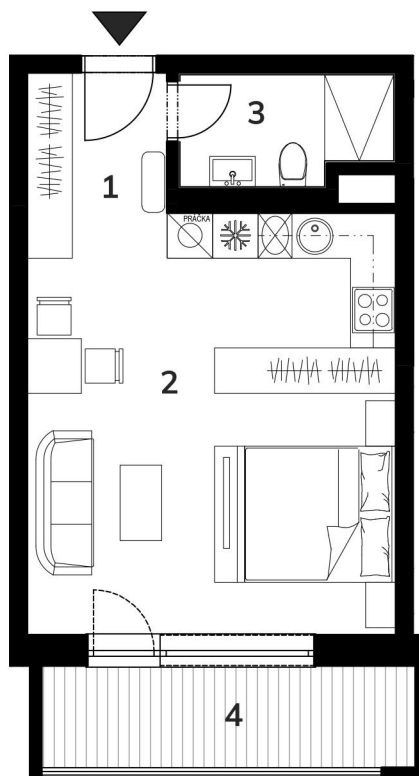

## BYT C3

POČET IZIEB 1  
POSCHODIE 3

1 CHODBA	3,41 m <sup>2</sup>
2 OBÝVACIA IZBA S KUCHYŇOU	27,08 m <sup>2</sup>
3 KÚPEĽŇA	4,05 m <sup>2</sup>

**CELKOVÁ PLOCHA 34,54 m<sup>2</sup>**

4 BALKÓN	6,9 m <sup>2</sup>
----------	--------------------