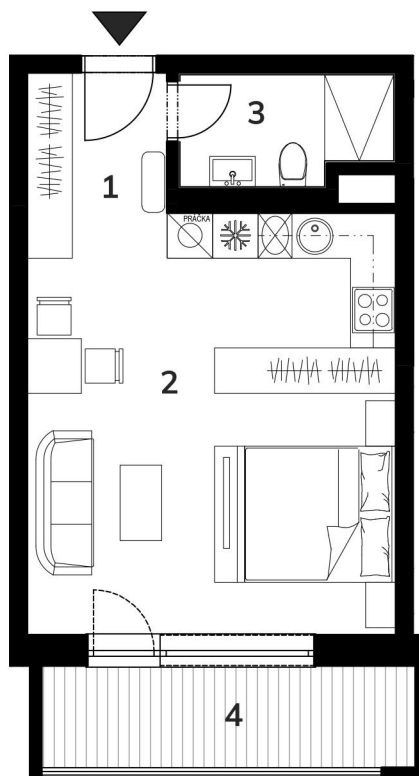

Byty Vrbina

BYT C2

POČET IZIEB 1
POSCHODIE 2

1	CHODBA	3,38 m ²
2	OBÝVACIA IZBA S KUCHYŇOU	26,94 m ²
3	KÚPEĽŇA	4,02 m ²

CELKOVÁ PLOCHA 34,34 m²

4	BALKÓN	6,95 m ²
---	--------	---------------------

UMIESTNENIE V BUDOVE

Upozornenie: Plochy jednotlivých miestností sú orientačné. Vyobrazené zariadenie v pôdorysoch bytov (nábytok, kuch. linka, el. spotrebiče atď.) nie sú súčasťou dodávky. Rozsah dodávky je špecifikovaný v štandarde. Investor si vyhrazuje právo na drobné úpravy.