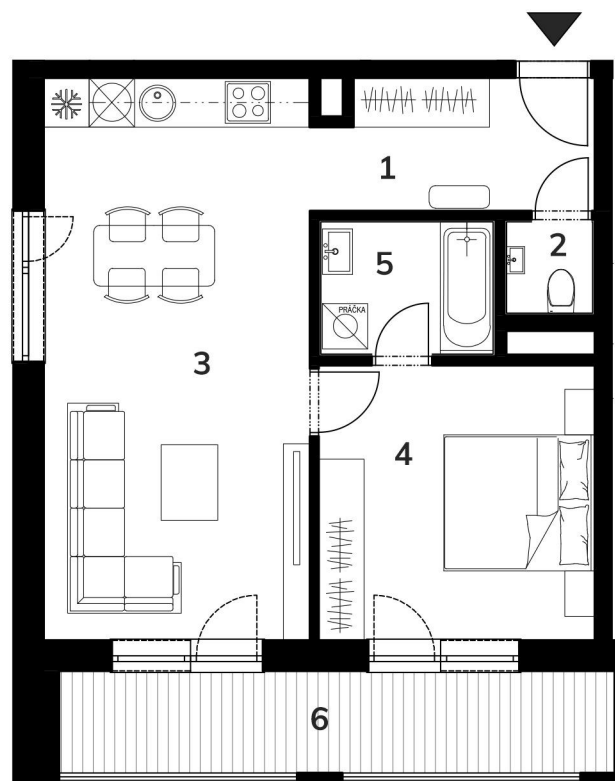

## BYT B5

POČET IZIEB 2  
POSCHODIE 5

1	CHODBA	6,15 m <sup>2</sup>
2	WC	1,46 m <sup>2</sup>
3	OBÝVAČIA IZBA S KUCHYŇOU	25,9 m <sup>2</sup>
4	SPÁLŇA	13,15 m <sup>2</sup>
5	KÚPEĽŇA	4,11 m <sup>2</sup>

**CELKOVÁ PLOCHA 50,77 m<sup>2</sup>**

6	BALKÓN	10,35 m <sup>2</sup>
---	--------	----------------------