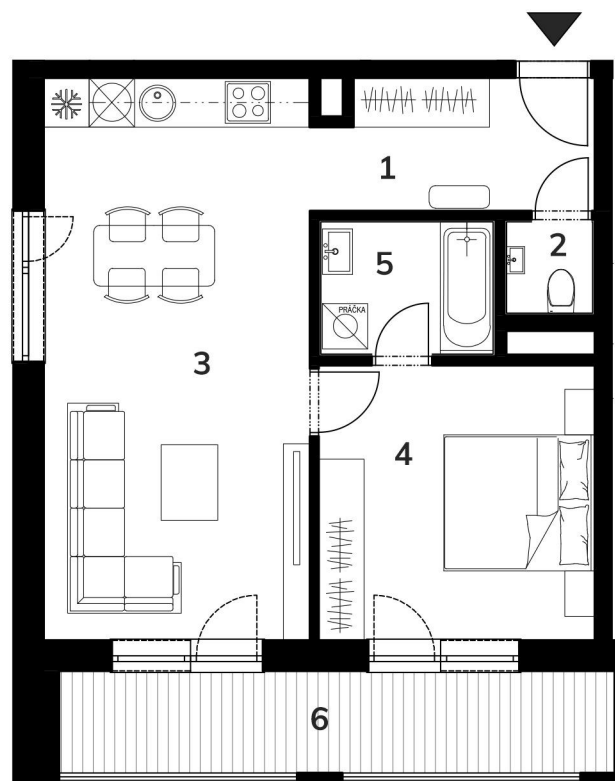

## BYT B4

POČET IZIEB 2  
POSCHODIE 4

1	CHODBA	6,18 m <sup>2</sup>
2	WC	1,4 m <sup>2</sup>
3	OBÝVAČIA IZBA S KUCHYŇOU	25,88 m <sup>2</sup>
4	SPÁLŇA	13,15 m <sup>2</sup>
5	KÚPEĽŇA	4,05 m <sup>2</sup>

**CELKOVÁ PLOCHA 50,66 m<sup>2</sup>**

6	BALKÓN	10,33 m <sup>2</sup>
---	--------	----------------------