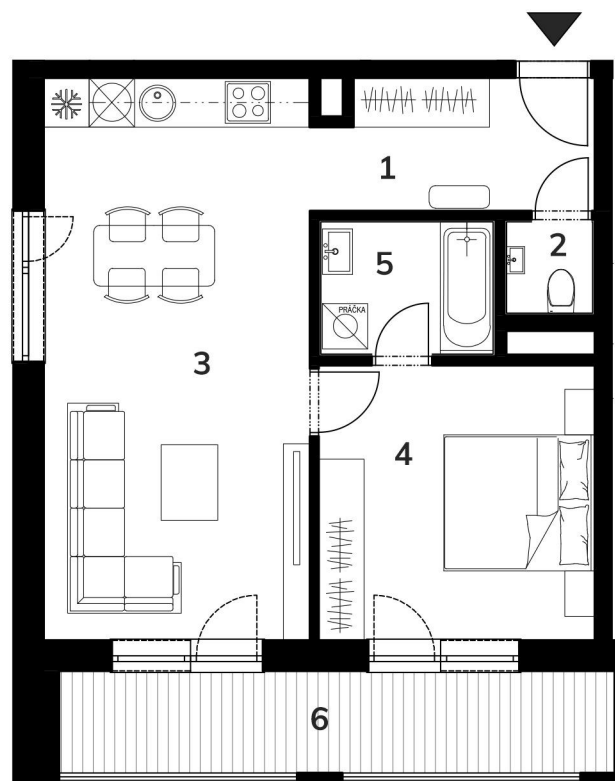

Byty Vrbina

BYT B2 POČET IZIEB 2 POSCHODIE 2

| | | |
|---|--------------------------|----------------------|
| 1 | CHODBA | 6,17 m ² |
| 2 | WC | 1,44 m ² |
| 3 | OBÝVAČIA IZBA S KUCHYŇOU | 25,81 m ² |
| 4 | SPÁLŇA | 13,16 m ² |
| 5 | KÚPEĽŇA | 4,05 m ² |

CELKOVÁ PLOCHA 50,63 m²

| | | |
|---|--------|----------------------|
| 6 | BALKÓN | 10,24 m ² |
|---|--------|----------------------|

UMIESTNENIE V BUDOVE

Upozornenie: Plochy jednotlivých miestností sú orientačné. Vyobrazené zariadenie v pôdorysoch bytov (nábytok, kuch. linka, el. spotrebiče atď.) nie sú súčasťou dodávky. Rozsah dodávky je špecifikovaný v štandarde. Investor si vyhrazuje právo na drobné úpravy.