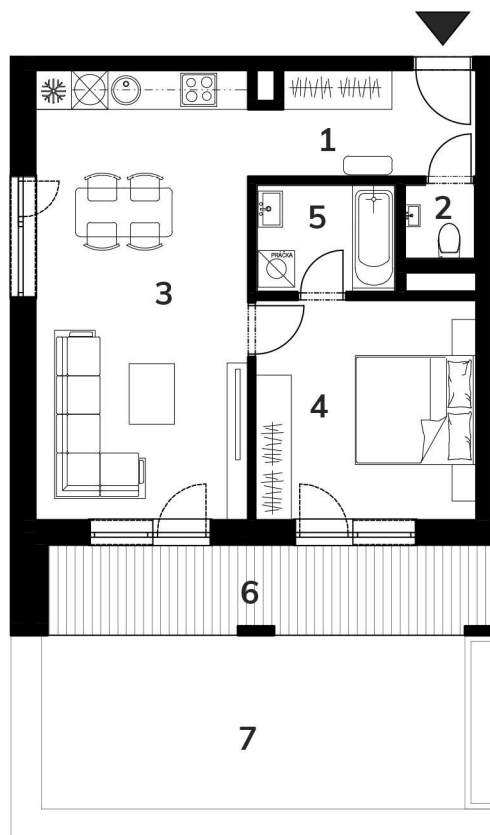

## BYT **B1** POČET IZIEB 2 POSCHODIE 1

1	CHODBA	6,17 m <sup>2</sup>
2	WC	1,42 m <sup>2</sup>
3	OBÝVACIA IZBA S KUCHYŇOU	25,84 m <sup>2</sup>
4	SPÁLŇA	13,13 m <sup>2</sup>
5	KÚPEĽŇA	4,08 m <sup>2</sup>

**CELKOVÁ PLOCHA** **50,64 m<sup>2</sup>**

6	TERASA DLAŽBA	10,31 m <sup>2</sup>
7	TERASA ŠTRK	20,92 m <sup>2</sup>