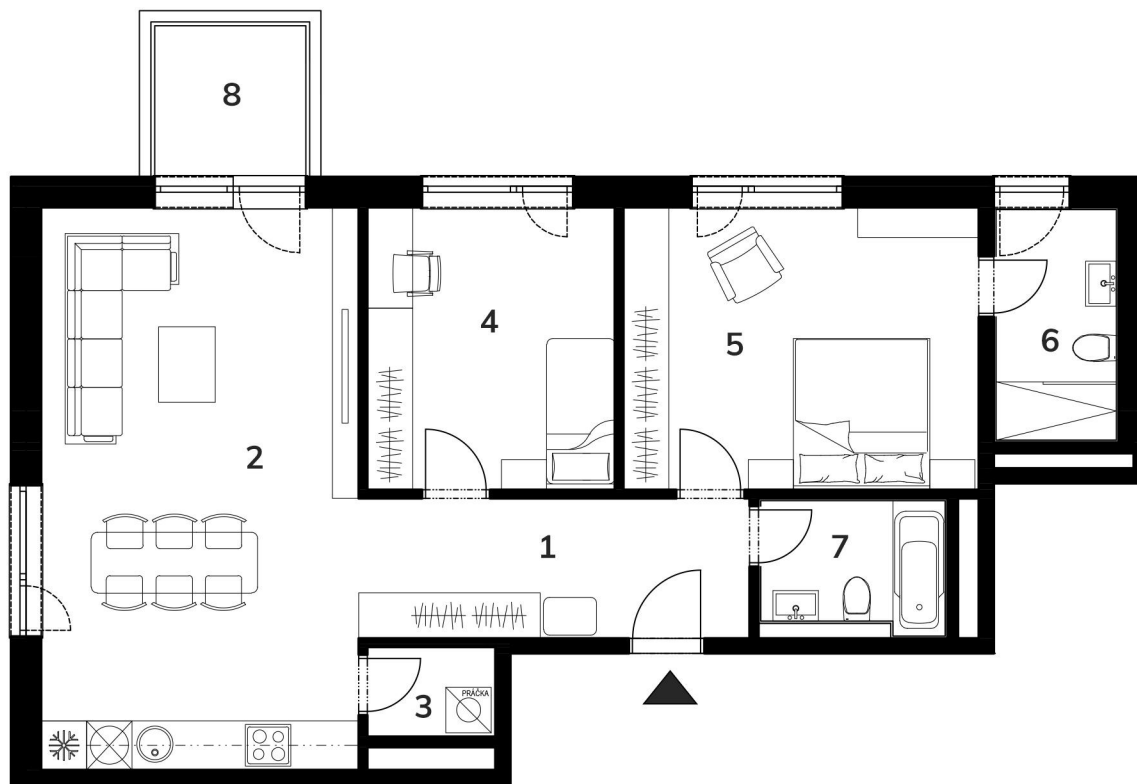

Byty Vrbina

BYT A5

POČET IZIEB 3
POSCHODIE 5

1	CHODBA	9,35 m ²
2	OBÝVACIA IZBA S KUCHYŇOU	30,95 m ²
3	KOMORA	1,9 m ²
4	DETSKÁ IZBA	12,21 m ²
5	SPÁLŇA	16,92 m ²
6	KÚPEĽŇA	4,9 m ²
7	KÚPEĽŇA	4,19 m ²

CELKOVÁ PLOCHA 80,42 m²

8 BALKÓN 4,74 m²

UMIESTNENIE V BUDOVE

Upozornenie: Plochy jednotlivých miestností sú orientačné. Vyobrazené zariadenie v pôdorysoch bytov (nábytok, kuch. linka, el. spotrebiče atď.) nie sú súčasťou dodávky. Rozsah dodávky je špecifikovaný v štandarde. Investor si vyhradzuje právo na drobné úpravy.