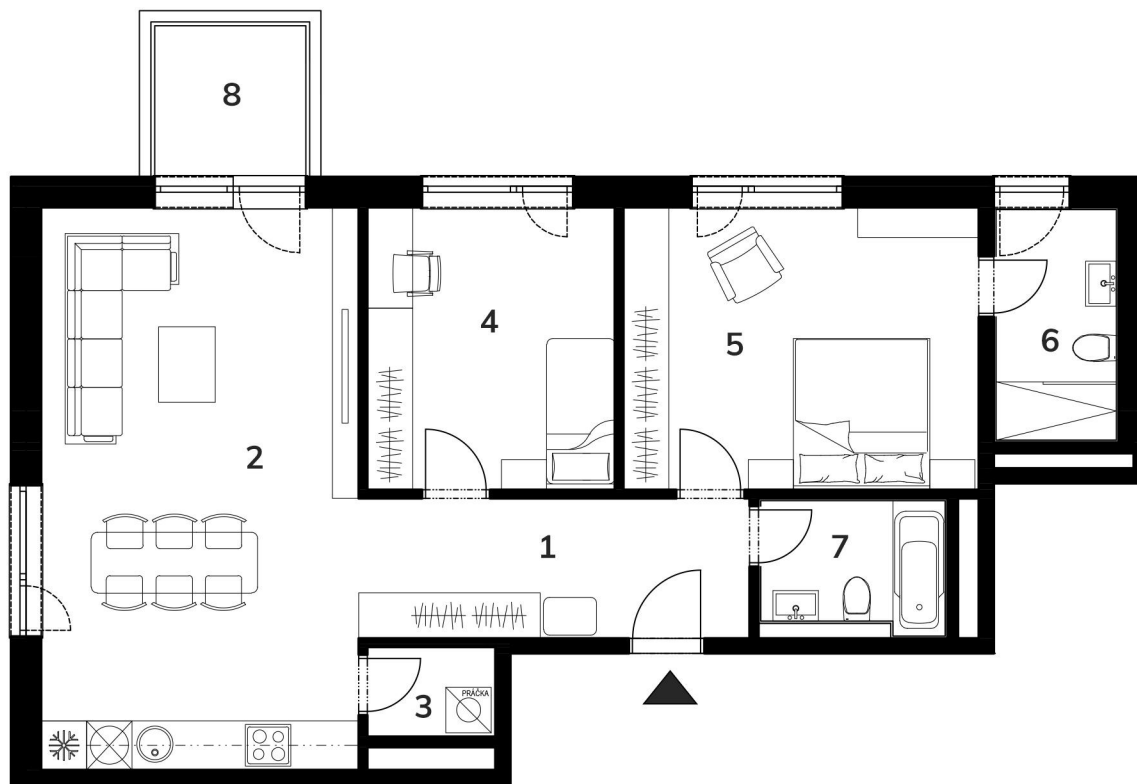

Byty Vrbina

BYT A4

POČET IZIEB 3
POSCHODIE 4

1	CHODBA	9,36 m ²
2	OBÝVACIA IZBA S KUCHYŇOU	30,86 m ²
3	KOMORA	1,93 m ²
4	DETSKÁ IZBA	12,15 m ²
5	SPÁLŇA	16,95 m ²
6	KÚPEĽŇA	4,88 m ²
7	KÚPEĽŇA	4,19 m ²

CELKOVÁ PLOCHA 80,32 m²

8	BALKÓN	4,73 m ²
---	--------	---------------------

UMIESTNENIE V BUDOVE

Upozornenie: Plochy jednotlivých miestností sú orientačné. Vyobrazené zariadenie v pôdorysoch bytov (nábytok, kuch. linka, el. spotrebiče atď.) nie sú súčasťou dodávky. Rozsah dodávky je špecifikovaný v štandarde. Investor si vyhrazuje právo na drobné úpravy.