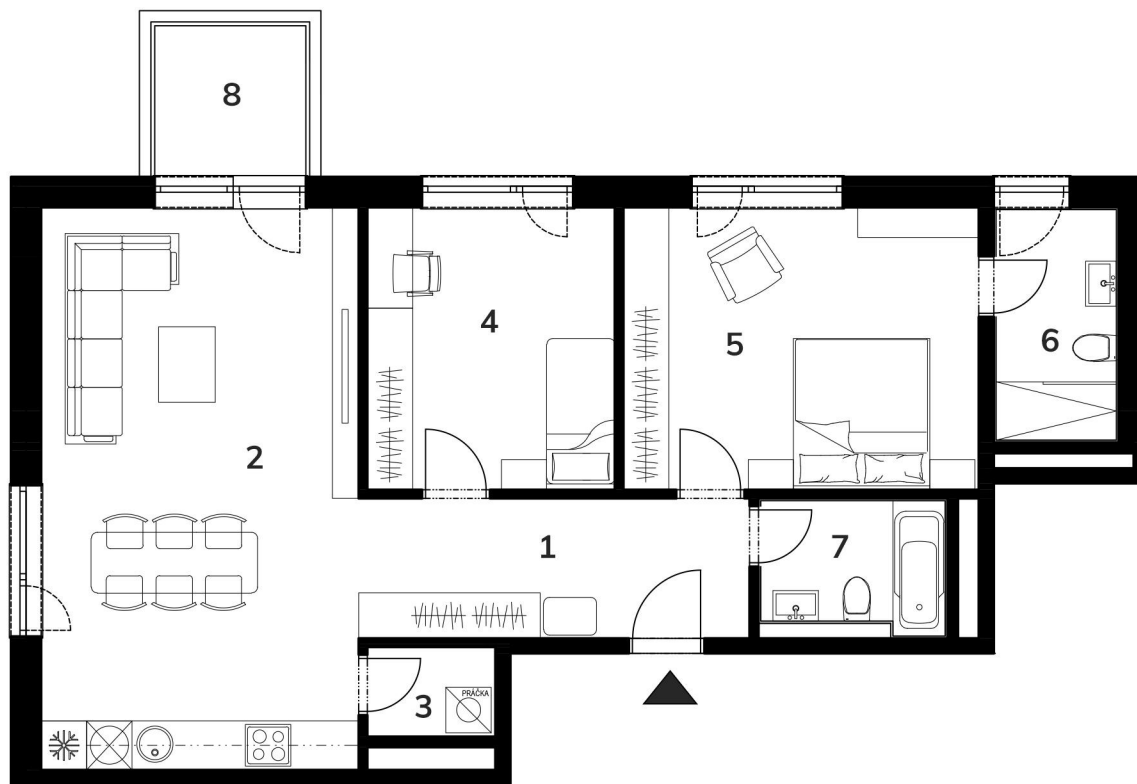

## BYT A3

POČET IZIEB 3  
POSCHODIE 3

1	CHODBA	9,3 m <sup>2</sup>
2	OBÝVACIA IZBA S KUCHYŇOU	30,92 m <sup>2</sup>
3	KOMORA	1,95 m <sup>2</sup>
4	DETSKÁ IZBA	12,18 m <sup>2</sup>
5	SPÁLŇA	16,92 m <sup>2</sup>
6	KÚPEĽŇA	4,89 m <sup>2</sup>
7	KÚPEĽŇA	4,21 m <sup>2</sup>

**CELKOVÁ PLOCHA** 80,37 m<sup>2</sup>

8	BALKÓN	4,75 m <sup>2</sup>
---	--------	---------------------