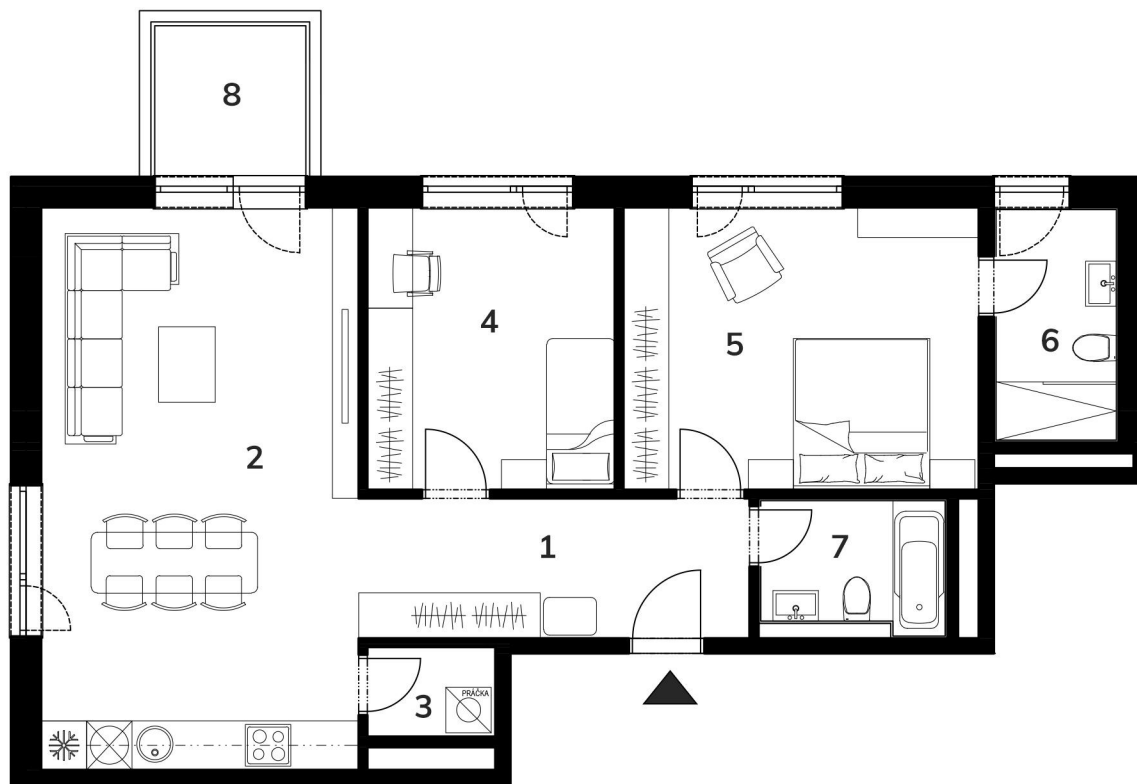

## BYT A2 POČET IZIEB 3 POSCHODIE 2

1	CHODBA	9,39 m <sup>2</sup>
2	OBÝVACIA IZBA S KUCHYŇOU	30,97 m <sup>2</sup>
3	KOMORA	1,95 m <sup>2</sup>
4	DETSKÁ IZBA	12,03 m <sup>2</sup>
5	SPÁLŇA	16,95 m <sup>2</sup>
6	KÚPEĽŇA	4,64 m <sup>2</sup>
7	KÚPEĽŇA	4,15 m <sup>2</sup>

**CELKOVÁ PLOCHA** 80,08 m<sup>2</sup>

8	BALKÓN	4,72 m <sup>2</sup>
---	--------	---------------------