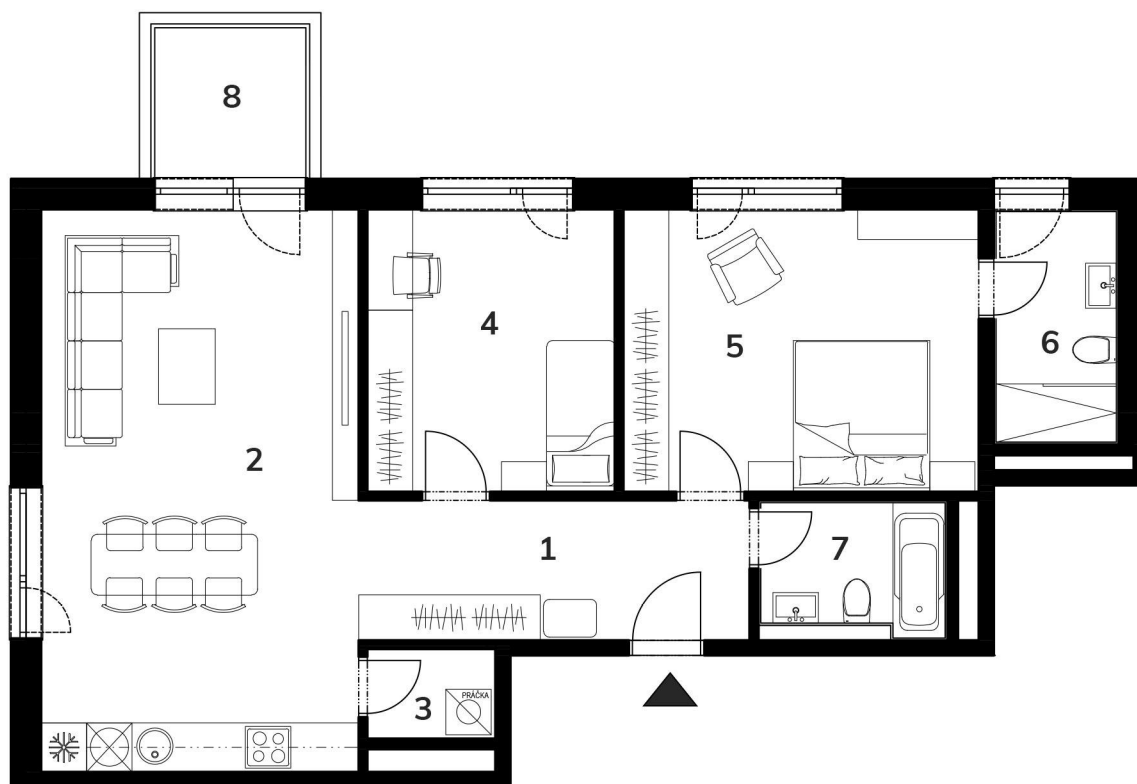

Byty Vrbina

BYT A1 POČET IZIEB 3 POSCHODIE 1

1	CHODBA	9,38 m ²
2	OBÝVACIA IZBA S KUCHYŇOU	30,9 m ²
3	KOMORA	1,91 m ²
4	DETSKÁ IZBA	12,18 m ²
5	SPÁLŇA	16,98 m ²
6	KÚPEĽŇA	4,86 m ²
7	KÚPEĽŇA	4,18 m ²

CELKOVÁ PLOCHA 80,39 m²

8	BALKÓN	4,72 m ²
---	--------	---------------------

UMIESTNENIE V BUDOVE

Upozornenie: Plochy jednotlivých miestností sú orientačné. Vyobrazené zariadenie v pôdorysoch bytov (nábytok, kuch. linka, el. spotrebiče atď.) nie sú súčasťou dodávky. Rozsah dodávky je špecifikovaný v štandarde. Investor si vyhradzuje právo na drobné úpravy.